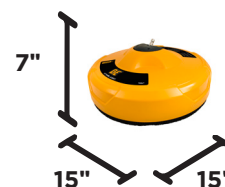

Scanner ce code QR avec votre cellulaire pour visiter notre page web à propos de ce nettoyeur de surface.

COUVERT

MATÉRIAL:	POLYMÈRE ABS
DIAMÈTRE:	15"
BUSES:	2
ORIFICE DE LA BUSE:	015
FILETAGE DE BUSE:	1/8" NPT

PERFORMANCE

MIN PSI:	2000
MAX PSI:	3500
MIN GPM:	1.4
MAX GPM:	3.0
MAX TEMP:	82°/180°F

TAILLE DE LA BOÎTE

LxWxH:	17" x 17" x 7"
POIDS:	8 LBS

TAILLE DE L'APPAREIL

POIDS DE L'APPAREIL: **8 LBS**

GARANTIE

DURÉE:	90 JOURS
UPC:	777897334175